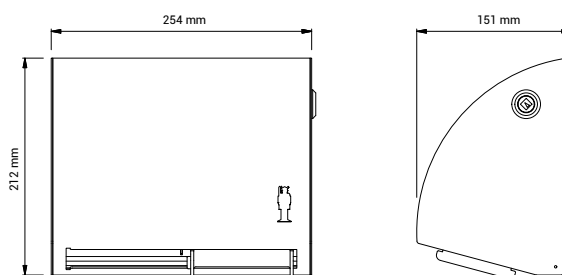

STAINLESS DESIGN TOALETTPAPPERSHÅLLARE

278

Plats för 2 standardrullar
Hygienisk och slitstark
2 års garanti

Exklusiv toalettpappershållare för två toalettrullar av standardstorlek placerade vid sidan av varandra. Dispensern har en enkel öppningsanordning, som gör det enkelt att byta toalettrullen. Stainless Design är en komplett produktserie för kommersiella toaletterum, där kvalitet och estetik är viktigt. Hela serien är tillverkad av hållbara kvalitetsmaterial och har en unik design med en elegant välvd kåpa i borstat, rostfritt stål.

Tekniska data

Typ	STAINLESS DESIGN TOALETTPAPPERSHÅLLARE Prod. No.: 278 Toalettpappershållare
Mått	H: 212 mm x B: 254 mm x D: 151 mm /öppen front: 220 mm
Material	1,5 mm borstat, rostfritt stål AISI 304
Kapacitet	2 toalettrullar av standardstorlek
Nettovikt	2,9 kg
Produktbeskrivning	Toalettpappershållare i 1,5 mm borstat, rostfritt stål, AISI 304. Kapacitet: 2 toalettrullar av standardstorlek. Nettovikt: 2,9 kg. H: 212 mm x B: 254 mm x D: 151 mm /öppen front: 220 mm